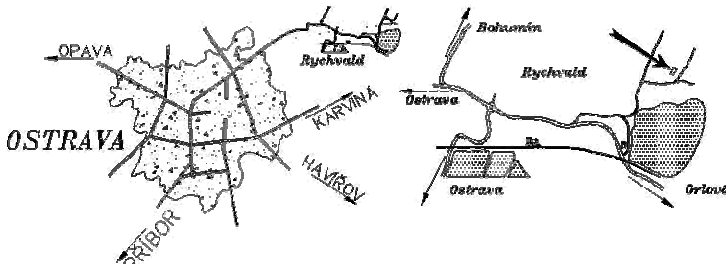

Velka Cena Rychvaldu 2009

ZÁVODY MODELŮ Off Road 1:10, 1:8 a vyhlášení výsledků RYCHVALDSKÉHO POHÁRU

Datum konání:

10. a 11. 10 .2009

Pořadatel:

DDM Rychvald a
Rc Team Rychvald

Místo konání :

U Skučáku 1115
735 32 Rychvald
Tel: 608 730 220